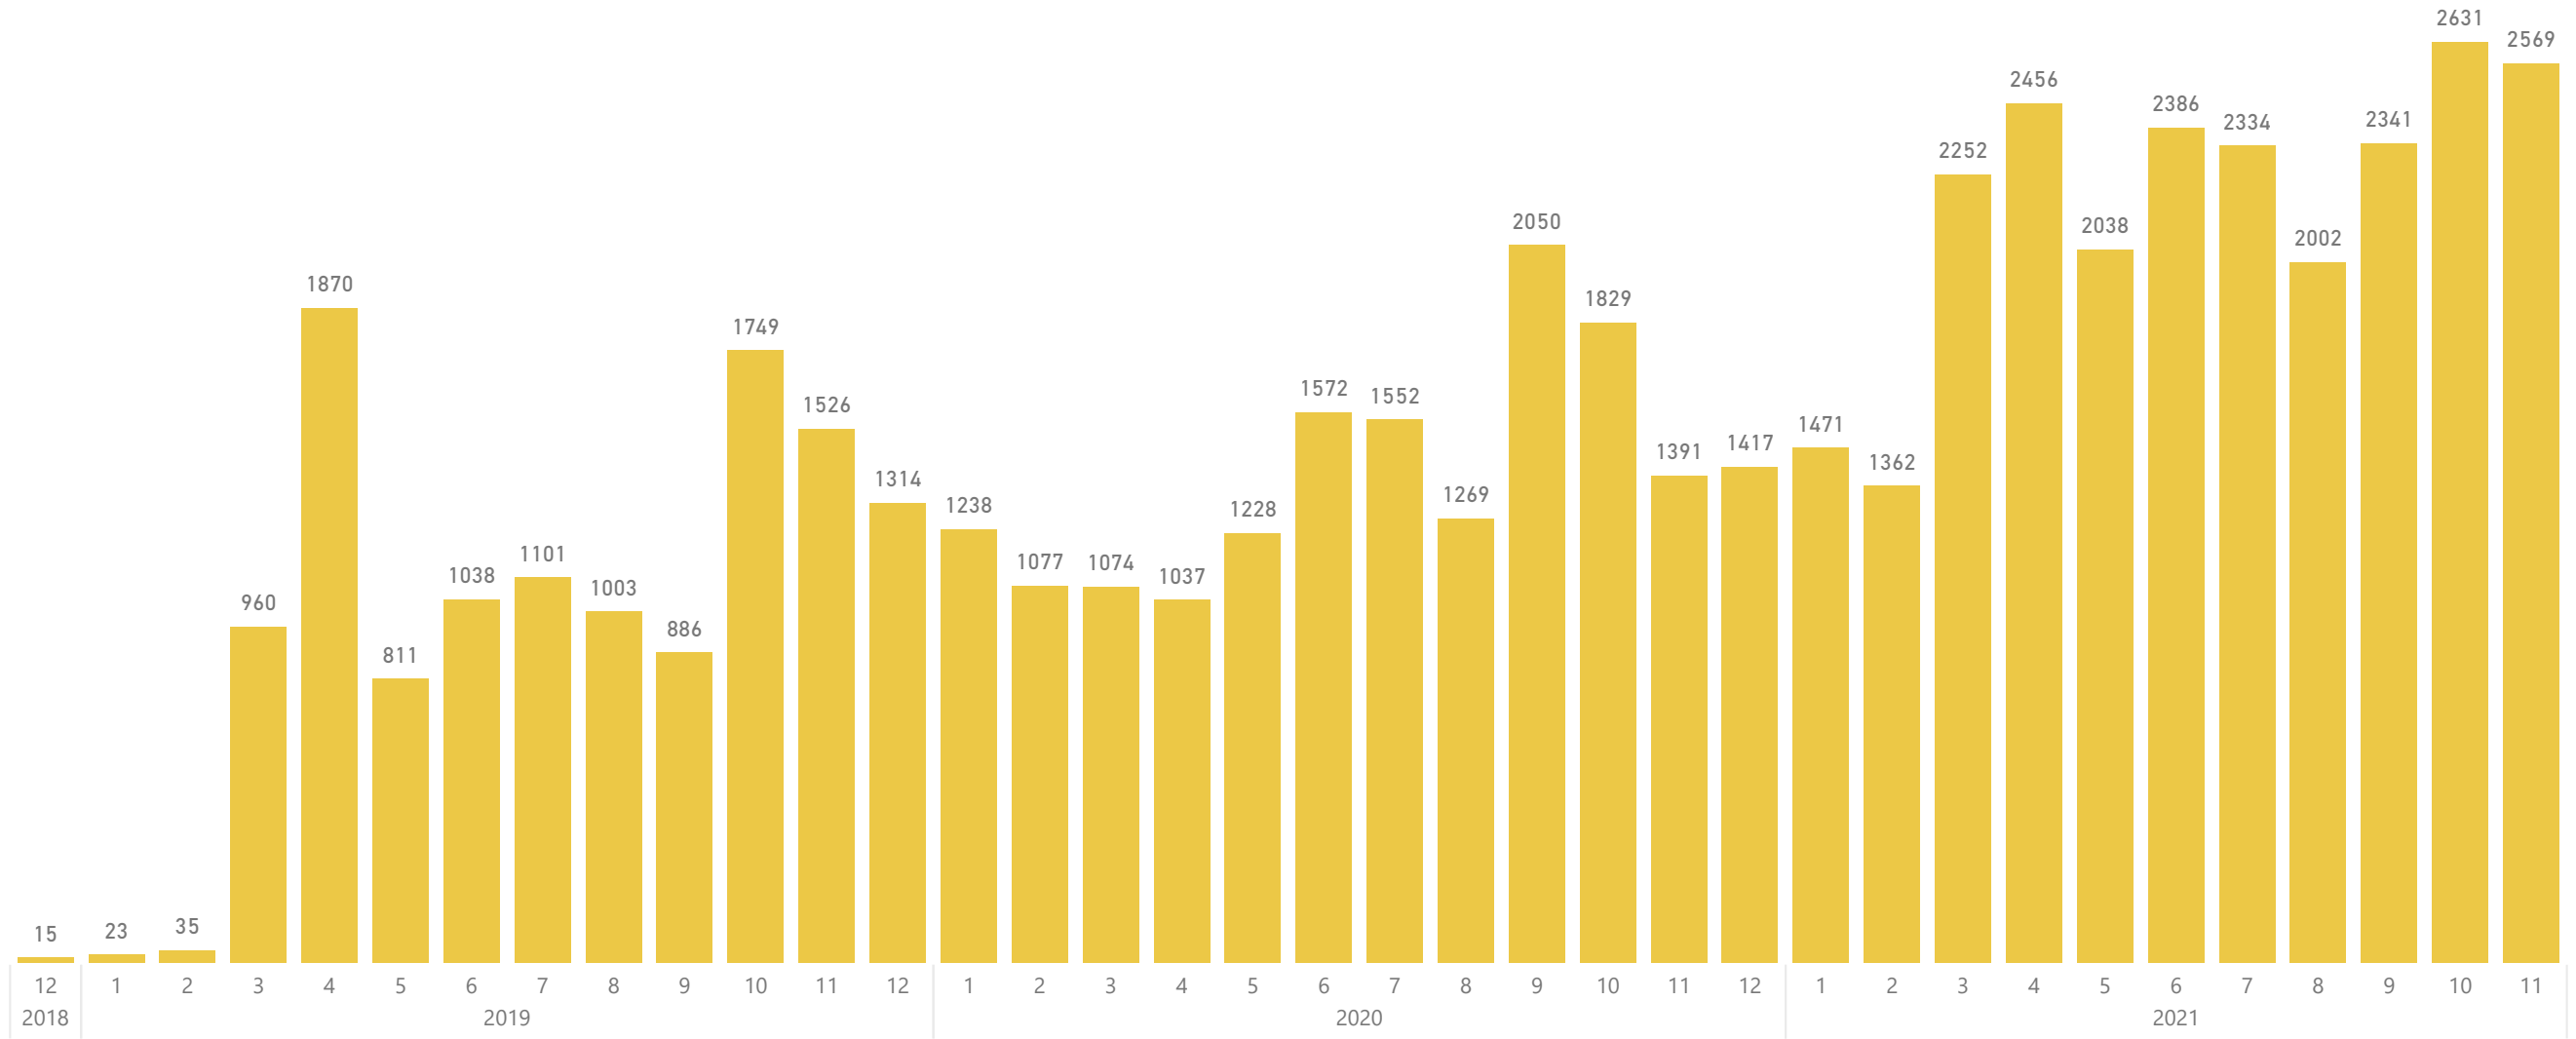

106,858

※事業者情報の承認日から作成。

2021年11月30日 現在

現場ID登録数

52,907

※テストデータ（開発会社、振興基金）除外済

# 就業履歷

2021年12月1日 現在

就業履歷数

累計 **27,421,012**