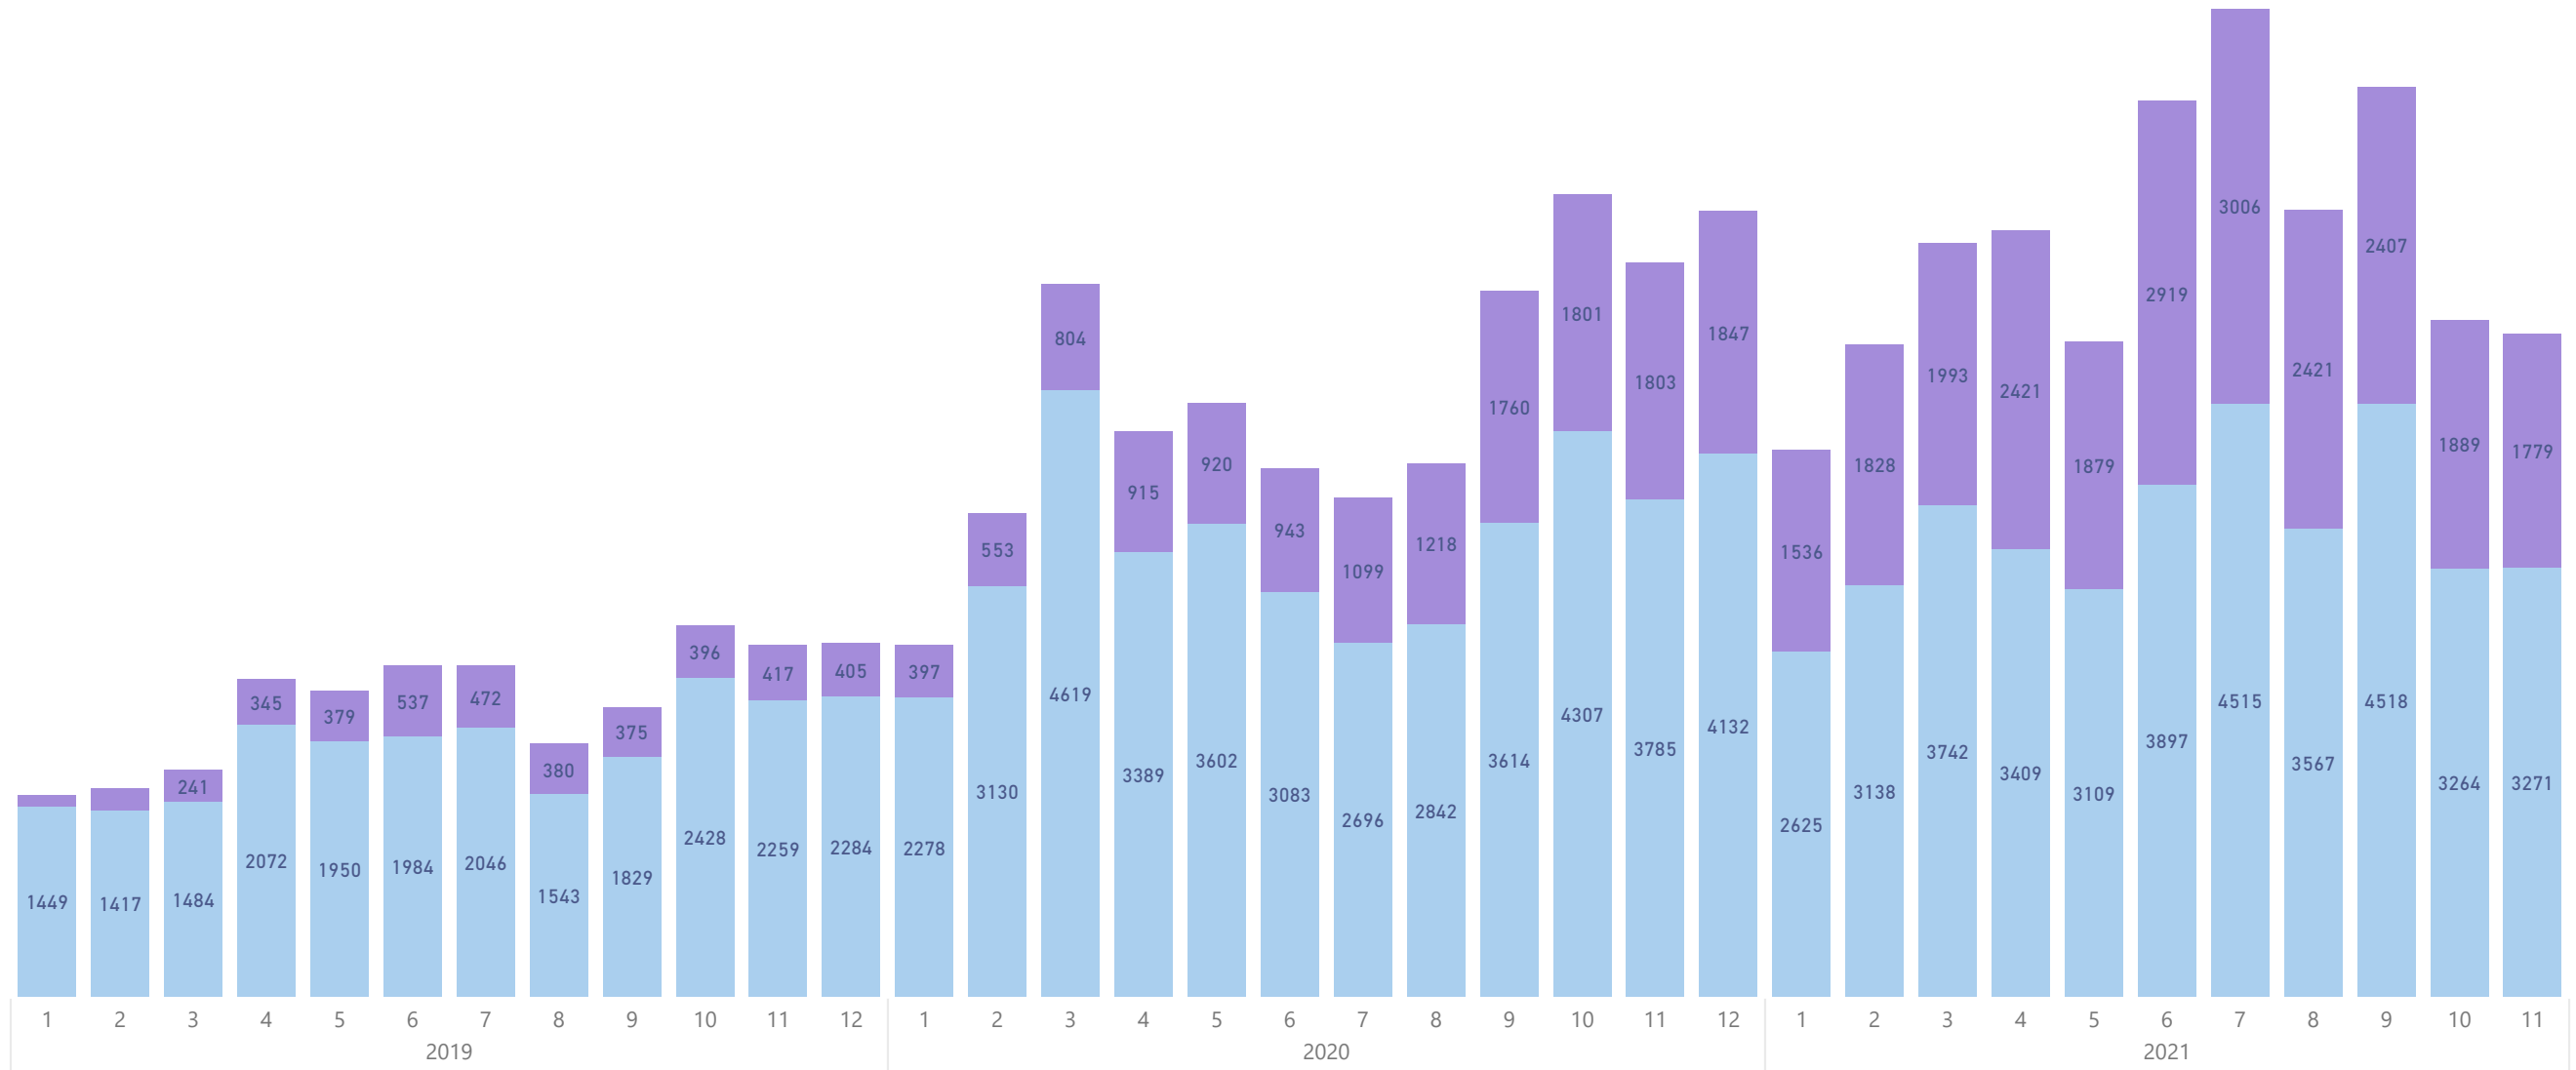

事業者登録数

一人親方

法人・個人事業主

149,372

42,514

106,858

※事業者情報の承認日から作成。

2021年11月30日 現在