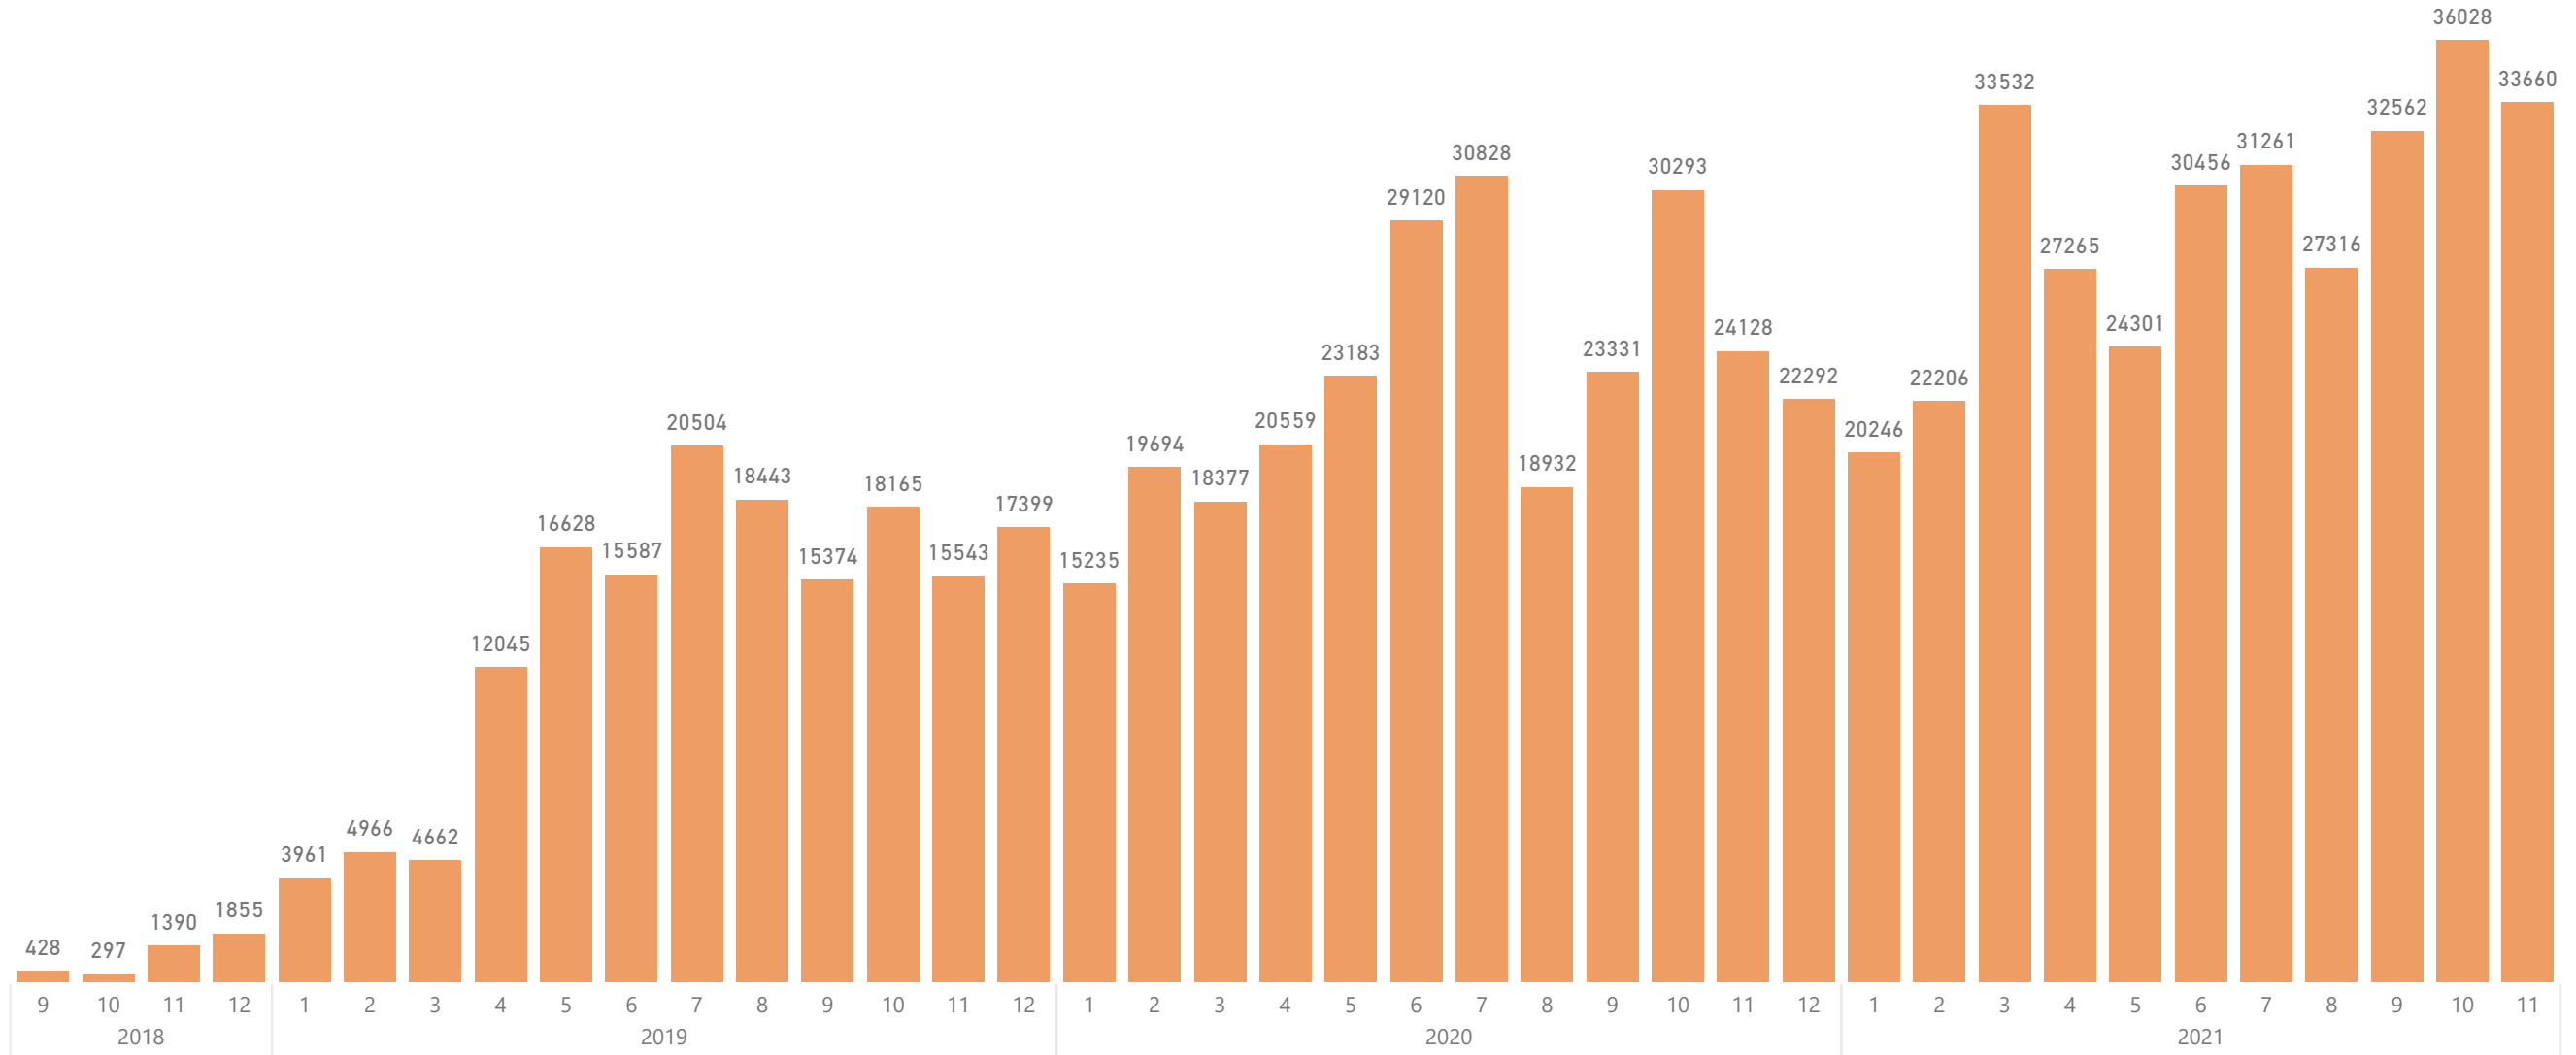

技能者（現住所）

No	都道府県	技能者登録数
合計		762,199
1	北海道	39,356
2	青森県	12,238
3	岩手県	9,950
4	宮城県	24,930
5	秋田県	5,287
6	山形県	6,307
7	福島県	18,809
8	茨城県	14,714
9	栃木県	8,906
10	群馬県	8,832
11	埼玉県	53,326
12	千葉県	46,604
13	東京都	81,062
14	神奈川県	57,688
15	新潟県	13,054
16	富山県	5,736
17	石川県	7,585
18	福井県	5,416
19	山梨県	4,407
20	長野県	9,427
21	岐阜県	12,501
22	静岡県	17,409
23	愛知県	49,736
24	三重県	9,813
25	滋賀県	4,235
26	京都府	10,194
27	大阪府	55,201
28	兵庫県	22,683
29	奈良県	4,521
30	和歌山県	2,806
31	鳥取県	2,531
32	島根県	5,020
33	岡山県	10,027
34	広島県	19,338
35	山口県	7,814
36	徳島県	4,487
37	香川県	7,266
38	愛媛県	7,793
39	高知県	4,045
40	福岡県	27,776
41	佐賀県	4,321
42	長崎県	5,268
43	熊本県	7,996
44	大分県	4,638
45	宮崎県	5,352
46	鹿児島県	8,520
47	沖縄県	7,274

事業者（所在地）

No	都道府県	事業者登録数	
			一人親方除く
合計		149,372	106,858
1	北海道	6,090	4,705
2	青森県	1,225	1,042
3	岩手県	1,145	854
4	宮城県	3,562	2,810
5	秋田県	678	551
6	山形県	906	703
7	福島県	2,230	1,917
8	茨城県	2,791	2,134
9	栃木県	1,975	1,447
10	群馬県	1,933	1,438
11	埼玉県	10,325	6,751
12	千葉県	7,933	5,569
13	東京都	18,924	13,088
14	神奈川県	11,975	8,133
15	新潟県	1,618	1,391
16	富山県	1,048	833
17	石川県	1,633	1,065
18	福井県	943	759
19	山梨県	858	672
20	長野県	1,704	1,347
21	岐阜県	2,782	1,936
22	静岡県	3,946	2,866
23	愛知県	11,816	7,567
24	三重県	2,358	1,586
25	滋賀県	925	658
26	京都府	2,482	1,745
27	大阪府	12,666	8,709
28	兵庫県	5,085	3,601
29	奈良県	801	588
30	和歌山県	533	422
31	鳥取県	418	338
32	島根県	638	524
33	岡山県	2,176	1,602
34	広島県	4,533	3,114
35	山口県	1,740	1,258
36	徳島県	848	610
37	香川県	1,326	961
38	愛媛県	1,489	1,076
39	高知県	640	436
40	福岡県	5,695	4,244
41	佐賀県	671	517
42	長崎県	921	735
43	熊本県	1,274	1,060
44	大分県	767	655
45	宮崎県	935	832
46	鹿児島県	1,320	1,077
47	沖縄県	1,091	932

技能者登録数

762,199

※技能者情報のID数、ID発行日から作成。